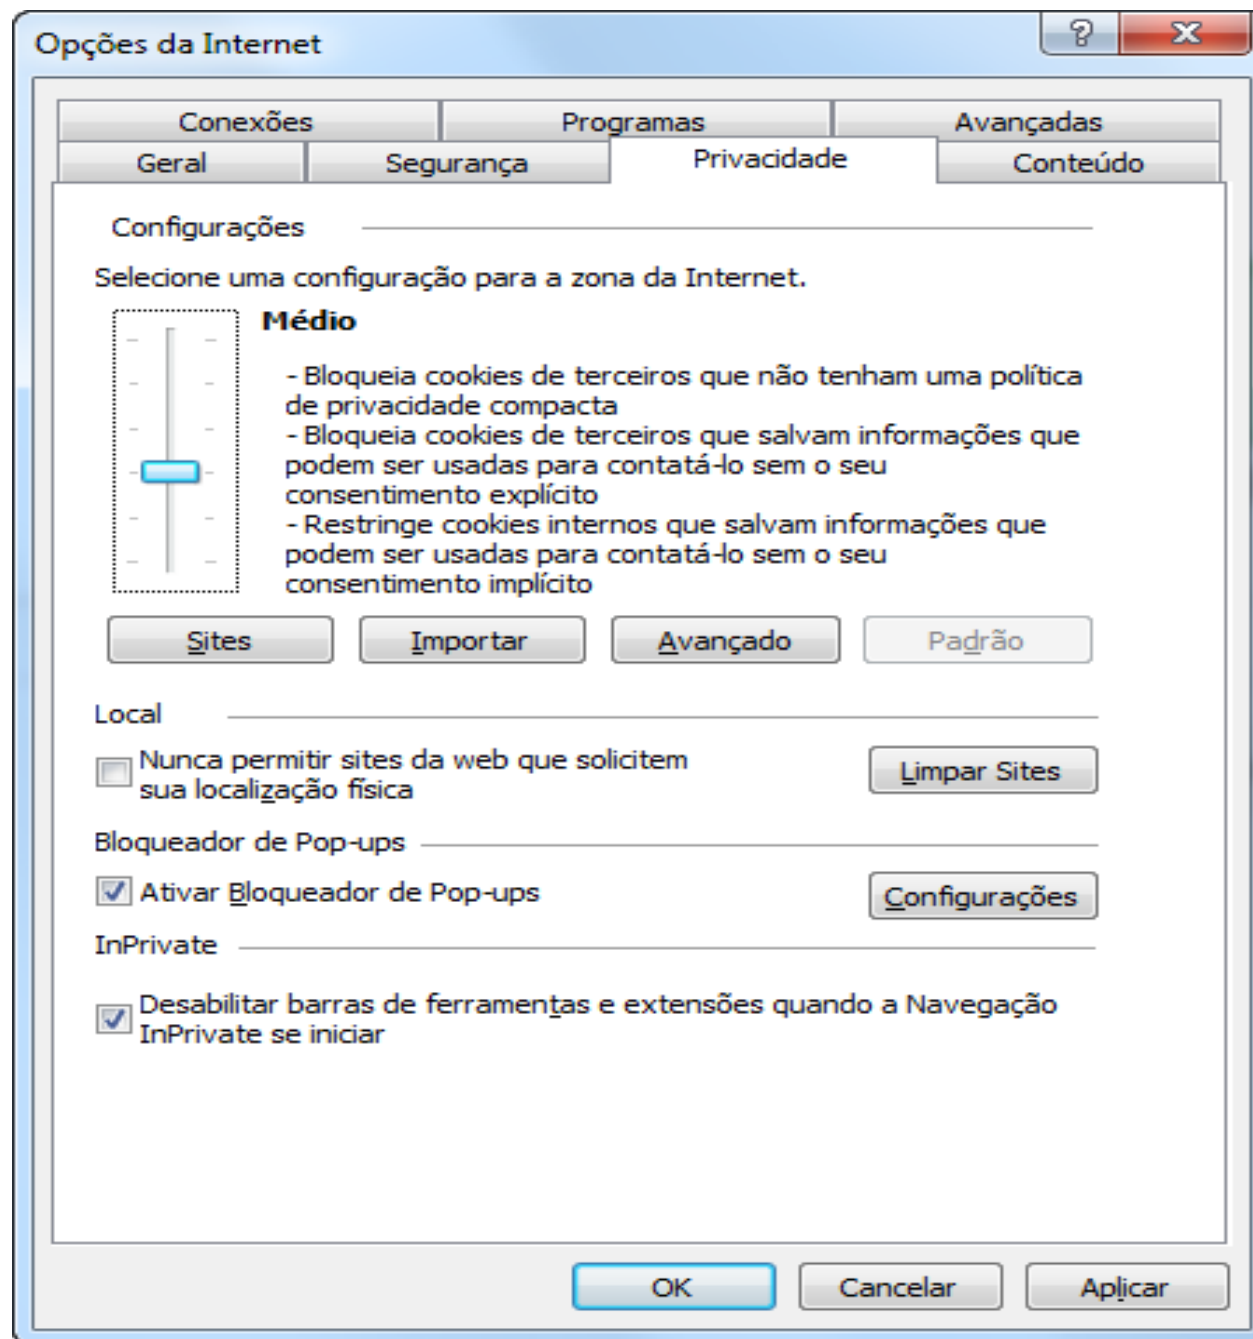

Verificar o Site

Desativar Filtro SmartScreen...

Relatar Site Não Seguro

Opções da Internet

Opções da Internet

Opções da Internet

Opções da Internet

Opções da Internet

BOTÕES DA BARRA DE FERRAMENTAS

1. PÁGINA INICIAL: desloca o ponto de visualização para página inicial.
2. FEEDS: permite a atualização automática da página assim que os administradores publicam-na.
3. CORREIO: ativa o gerenciado de e-mail padrão definido pelo usuário.
4. IMPRIMIR: imprime a página atual e também acessa as guias da opção imprimir do menu arquivo.